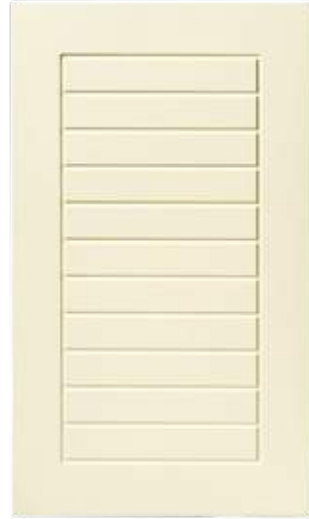

Kullanım Alanları

MEMBRANE

POLİMERİK

LAKE

Dolu Kapak