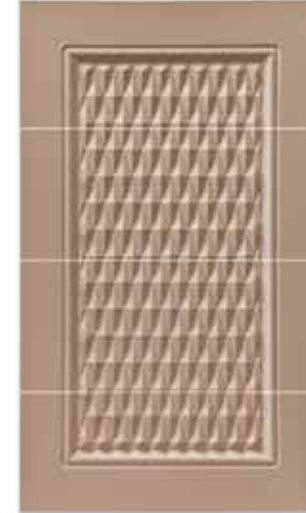

Takım Çekmece

- Camlı kapak çerçeve genişliği:7cm
- Minimum çekmece yüksekliği:28cm

- Seren 3,5 cm minimum çekmece yüksekliği:21cm