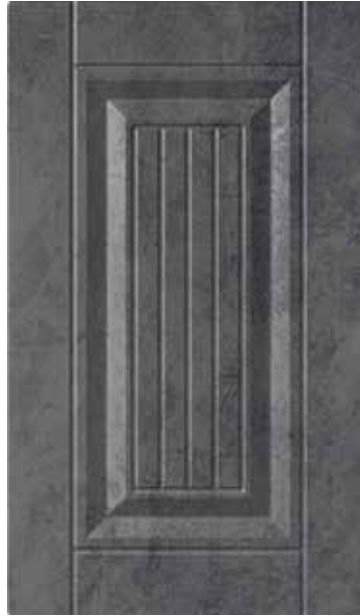

KD 546 - ARTEMIS  
EM 1079 - SOFT BOZ GRİ

**KAPIA**  
KAPILAR-KAPAK-MODÜL-ACRYLIC

**KAPIA MEMBRANE**  
MEMBRAN DOLAP KAPILARI

KD 556 - TOKYO  
EM 1023 - BAMBU MAT

KL 520 - EVEREST  
EM 1061 - SILBER

KL 613 - NAGOYA  
EM 1012 - BEYAZ DIŞ BUDAK