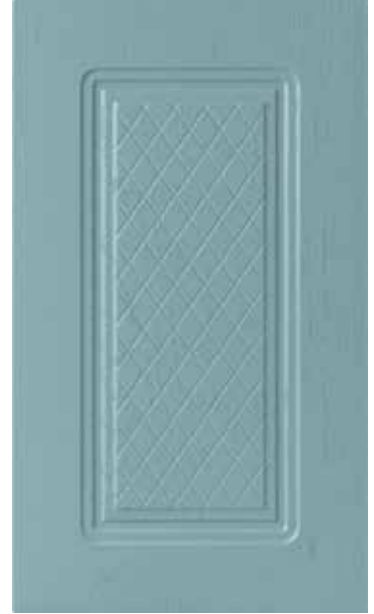

KD 568 - MAROC  
EM 1072 - DARK GIRAVA

KD 650 - FADEN  
EM 1044 - ASTERION

YENİ

KD 623 - PARHAM  
EM 1075 - ULTRA SOFT VIZON

KL 529 - KALKÜTA  
EM 1006 - BUTE BEYAZ

KH 521 - STORM  
EM 1044 - ASTERION

KD 565 - MONTREAL  
EM 1085 - PATINA FÜME