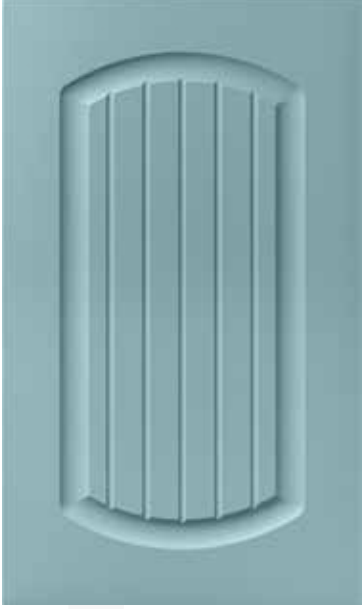

KL 581 - DOKIA
EM 1087 - SUPERMAT RETRO YEŞİL

KD 644 - ALAGAOS
EM 1074 - ULTRA SOFT SU YEŞİLİ