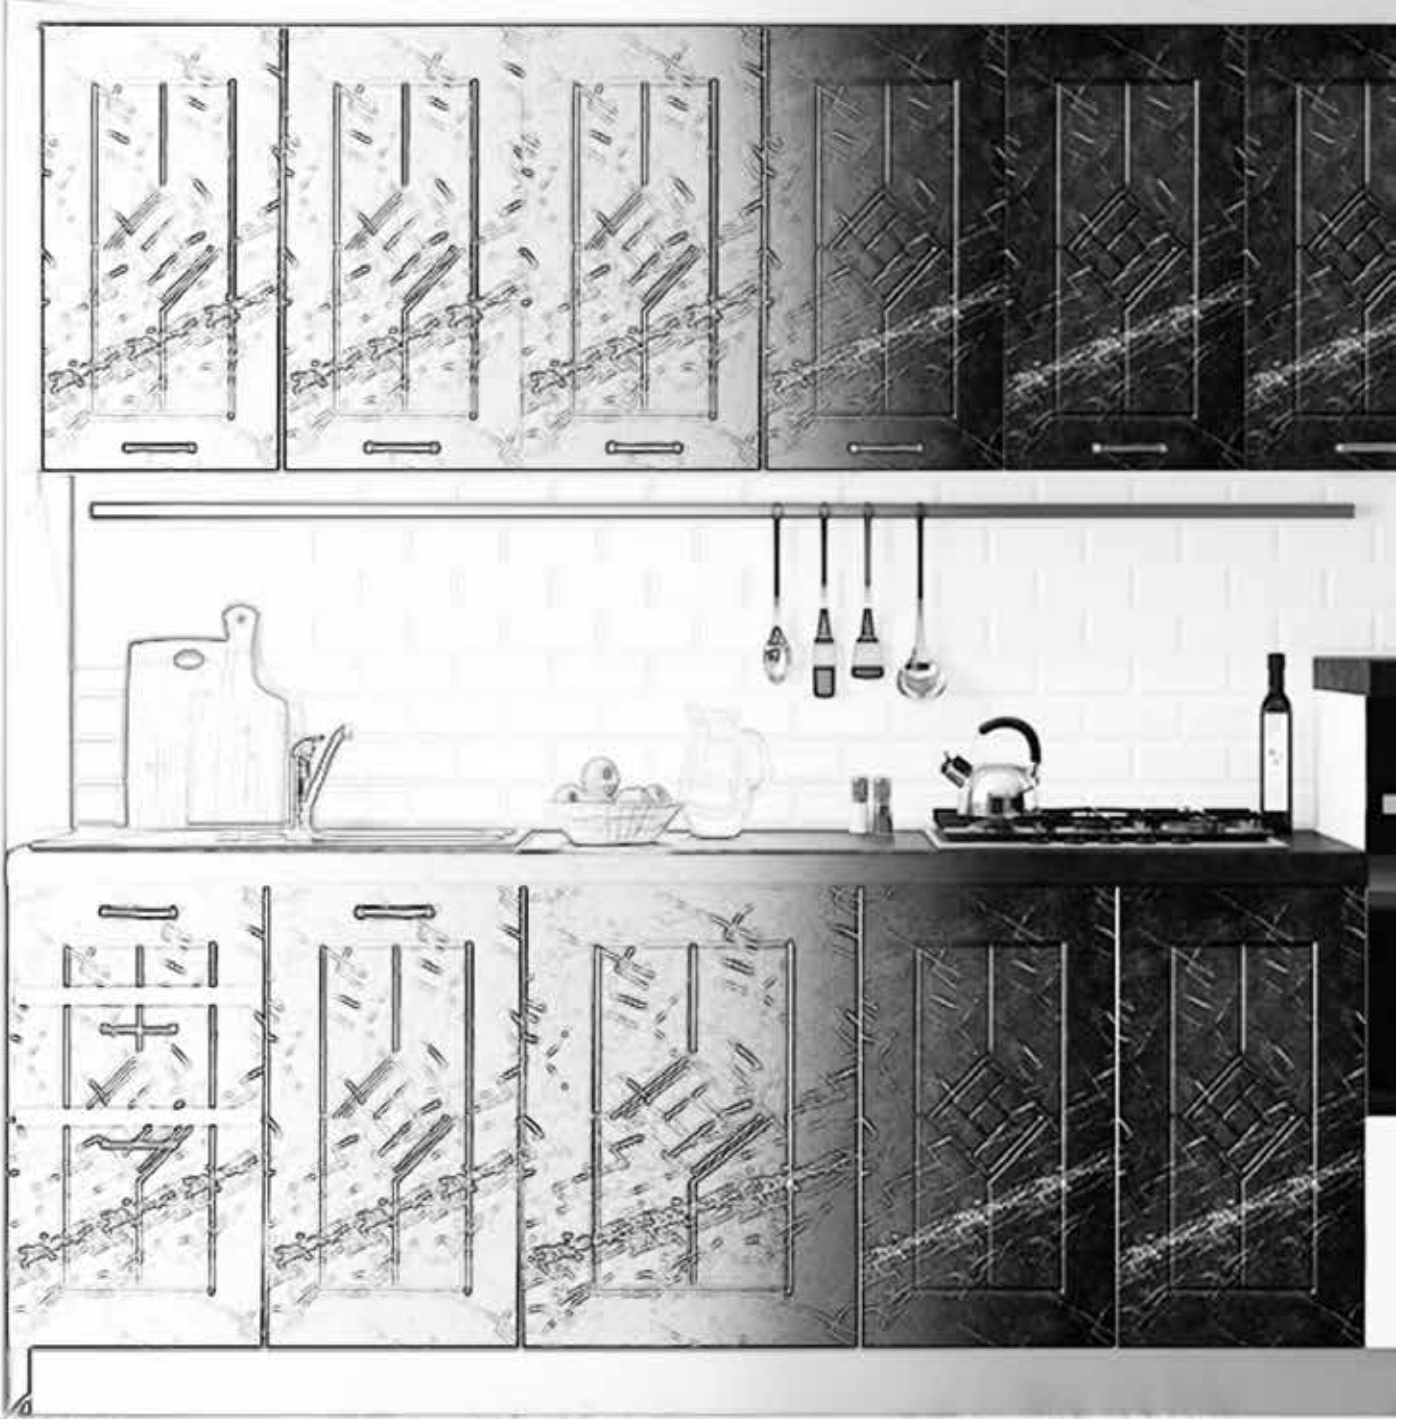

# MEMBRAN

Yüzey malzemesi PVC folyo olan membranın mdf üzerine tek taraflı 3D preslenmesiyle elde edilir. Kullanılan pvc folyolar, antibakteriyeldir ve kanserojen madde içermez.

**KAPIA**  
KAPI-KAPAK-MODÜL-ACRYLIC