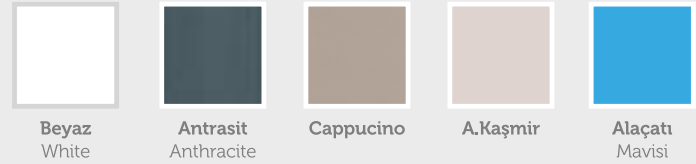

Renk Seçenekleri