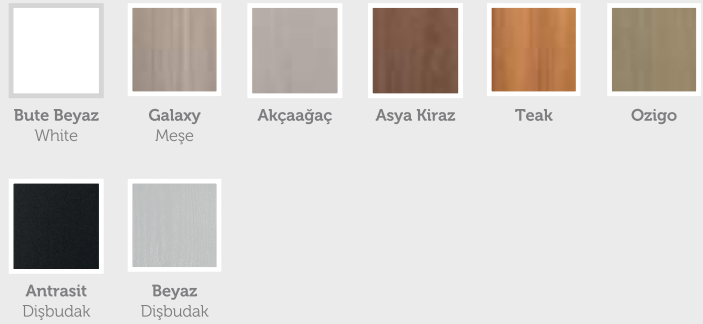

Renk Seçenekleri