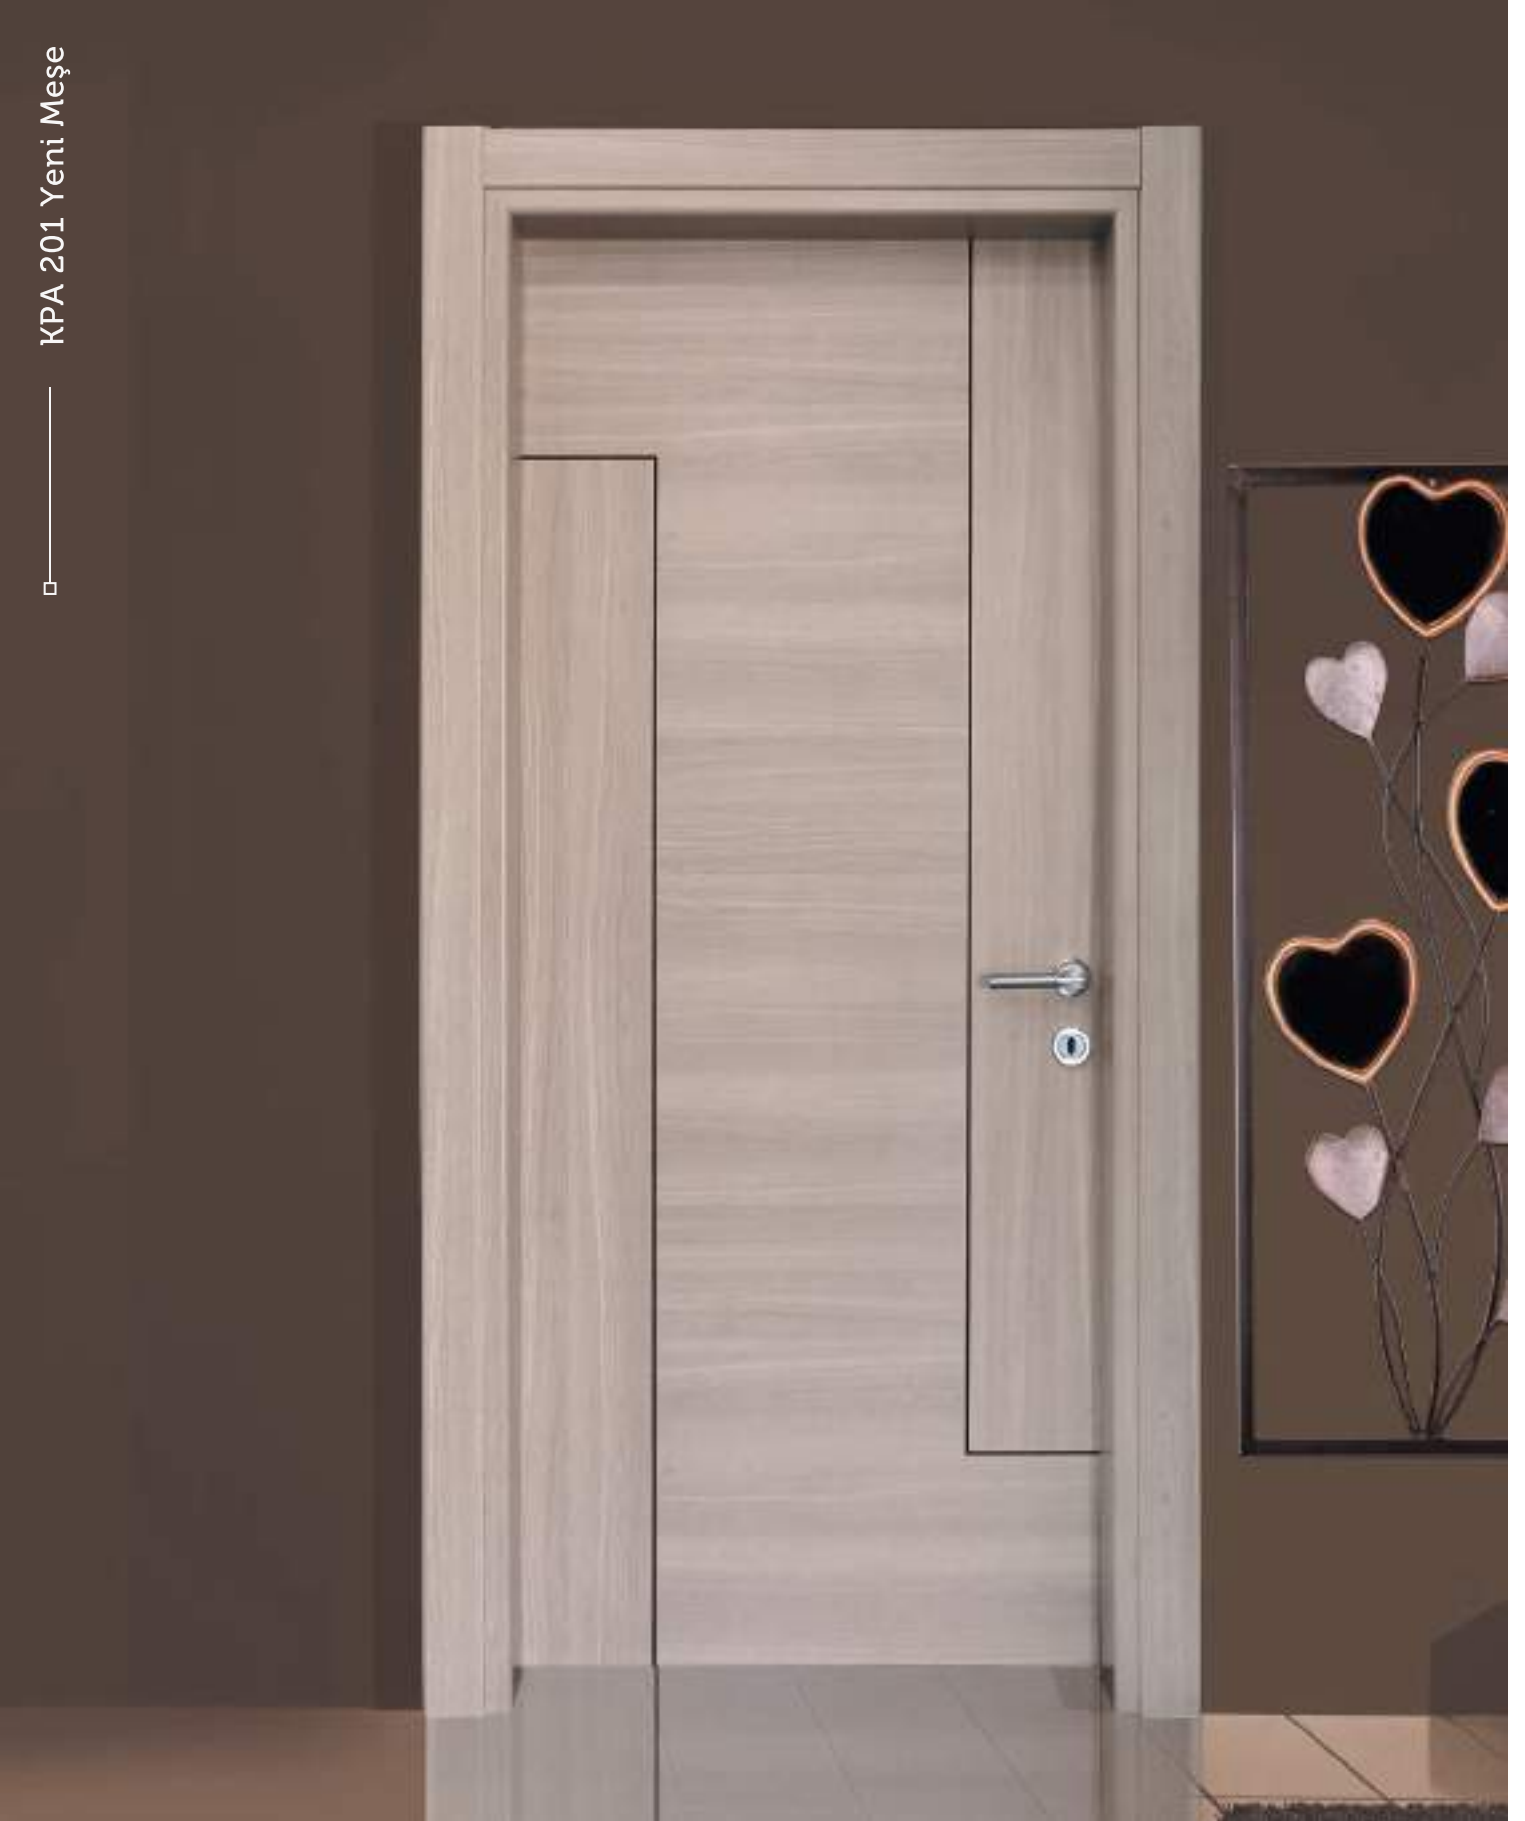

Lamine Serisi

KPA 201 Yeni Meşe