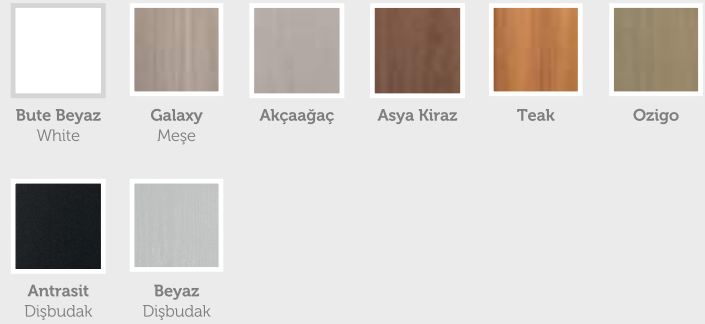

Renk Seçenekleri