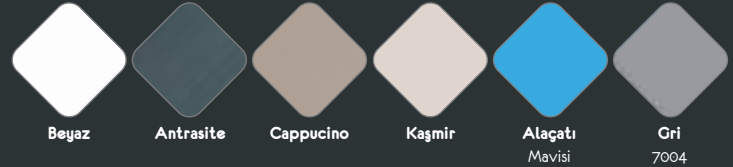

LAKE Renk Seçenekleri