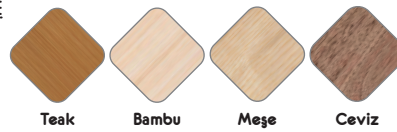

LAKE Renk Seçenekleri

NOT

Camlısı Sadece Üstten Geçme Olarak Yapılır.

KAPLAMA Renk Seçenekleri

KPA 466-AC

EXCLUSIVE Serisi...

NEW

KPA 467 BEYAZ CEVİZ

ELEGAN

KPA 467

Çizgilerle şıklığı yakalayın!

Ürün özellikleri

* (Op.) Opsiyonel kelimesinin kısaltmasıdır...
* (LM.) Lamine kelimesinin kısaltmasıdır...
* (LK.) Lake kelimesinin kısaltmasıdır...

LAKE Renk Seçenekleri

NOT

Camlısı Sadece Üstten Geçme Olarak Yapılır.

KAPLAMA Renk Seçenekleri

NEW

KPA 468 ANTRASİT

ROYAL

KPA 468

Evinizin kapısında kraliyetin izlerini taşıyın.